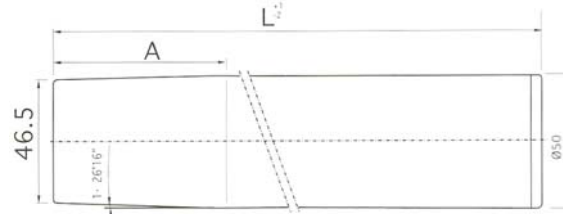

# Gas Spring Column

NO.	PART NO.	L	A
1	3ET01030002	185	24.5
2	3ET01030004	215	24.5
3	3ET01030006	235	24.5
4	3ET01030008	285	24.5
5	3ET01030010	385	24.5

NO.	PART NO.	L	A
1	3EY01050016	185	70
2	3ET01050021	215	70
3	3ET01050030	235	70
4	3ET01050033	285	70
5	3ET01050035	375	70

# Gas Spring With Column

ITEM NO.	A	B	C	D	E	F/N
E1E117A3DWAZ	305	73	185	101	50.8	400
E1E117F5DLAZ373	394	113	235	182	50	300
E1E117G5DWAZ373	414	133	235	182	50	300
E1E117G5DWAZ361	414	133	232	165	50	300