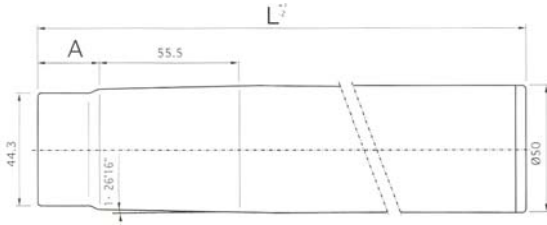

# Gas Spring Column

NO.	PART NO.	L	A
1	3ET01030002	185	24.5
2	3ET01030004	215	24.5
3	3ET01030006	235	24.5
4	3ET01030008	285	24.5
5	3ET01030010	385	24.5

NO.	PART NO.	L	A
1	3EY01050016	185	70
2	3ET01050021	215	70
3	3ET01050030	235	70
4	3ET01050033	285	70
5	3ET01050035	375	70

# Gas Spring With Column

ITEM NO.	A	B	C	D	E	F/N
E1E117A3DWAZ	305	73	185	101	50.8	400
E1E117F5DLAZ373	394	113	235	182	50	300
E1E117G5DWAZ373	414	133	235	182	50	300
E1E117G5DWAZ361	414	133	232	165	50	300