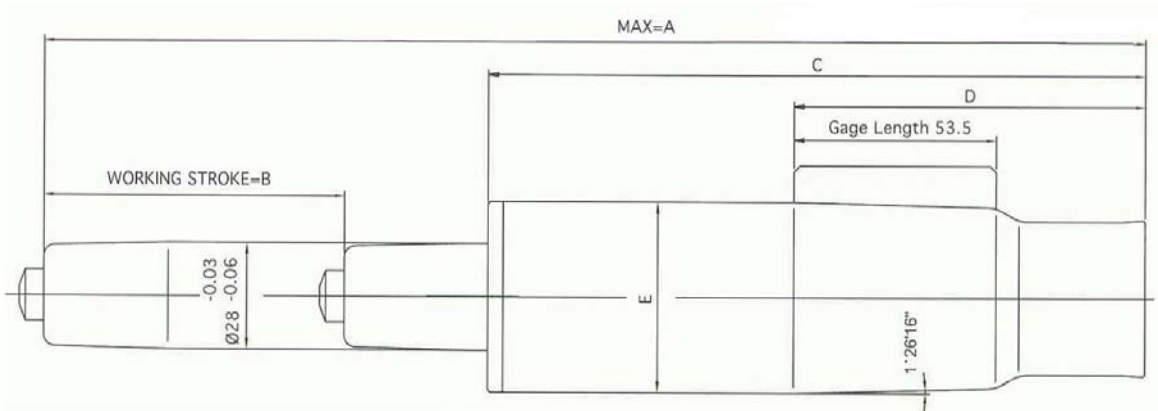

# Gas Spring Column

NO.	PART NO.	L	A
1	3ET01030002	185	24.5
2	3ET01030004	215	24.5
3	3ET01030006	235	24.5
4	3ET01030008	285	24.5
5	3ET01030010	385	24.5

NO.	PART NO.	L	A
1	3EY01050016	185	70
2	3ET01050021	215	70
3	3ET01050030	235	70
4	3ET01050033	285	70
5	3ET01050035	375	70

# Gas Spring With Column

ITEM NO.	A	B	C	D	E	F/N
E1E117A3DWAZ	305	73	185	101	50.8	400
E1E117F5DLAZ373	394	113	235	182	50	300
E1E117G5DWAZ373	414	133	235	182	50	300
E1E117G5DWAZ361	414	133	232	165	50	300